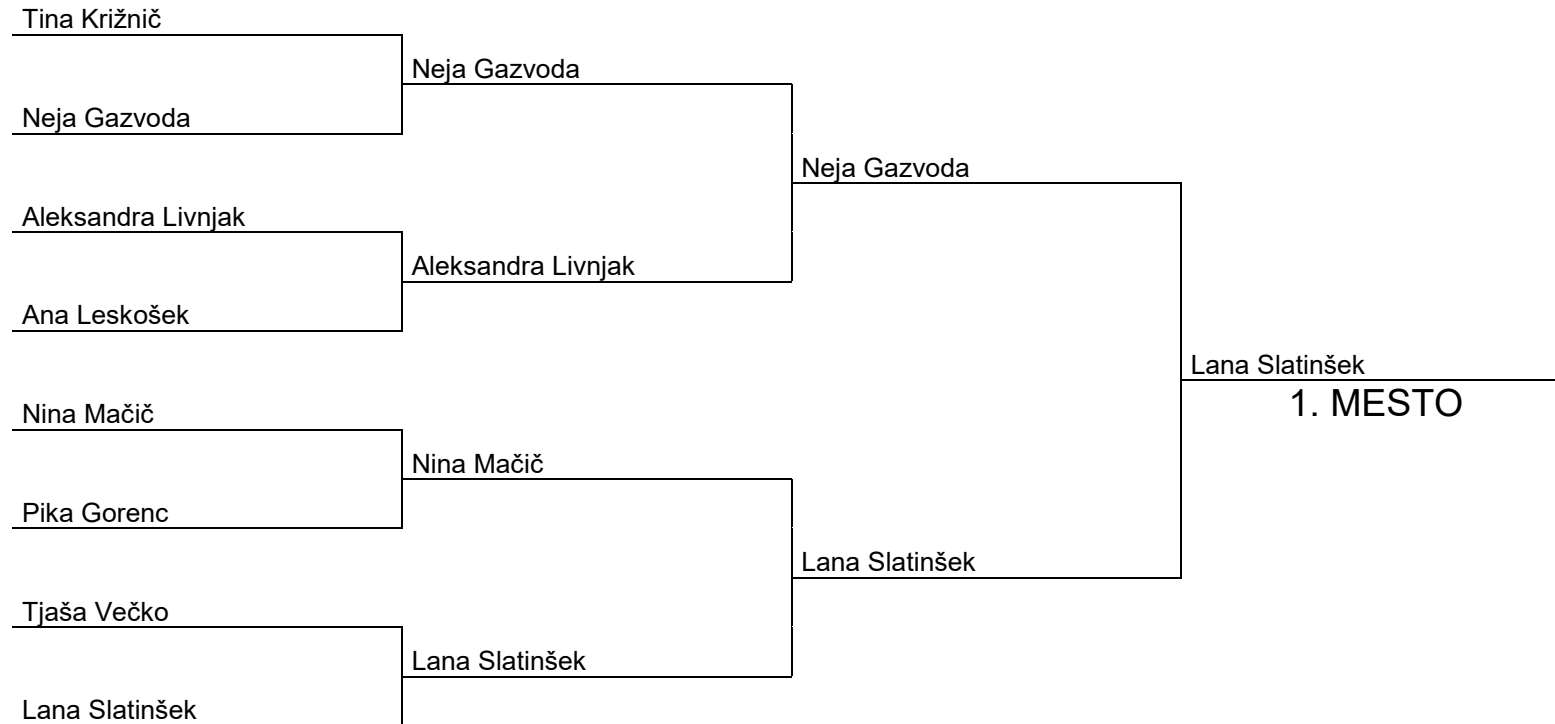

KATEGORIZIRANE DIJAKINJE FINALNI DEL TEKMOVANJA